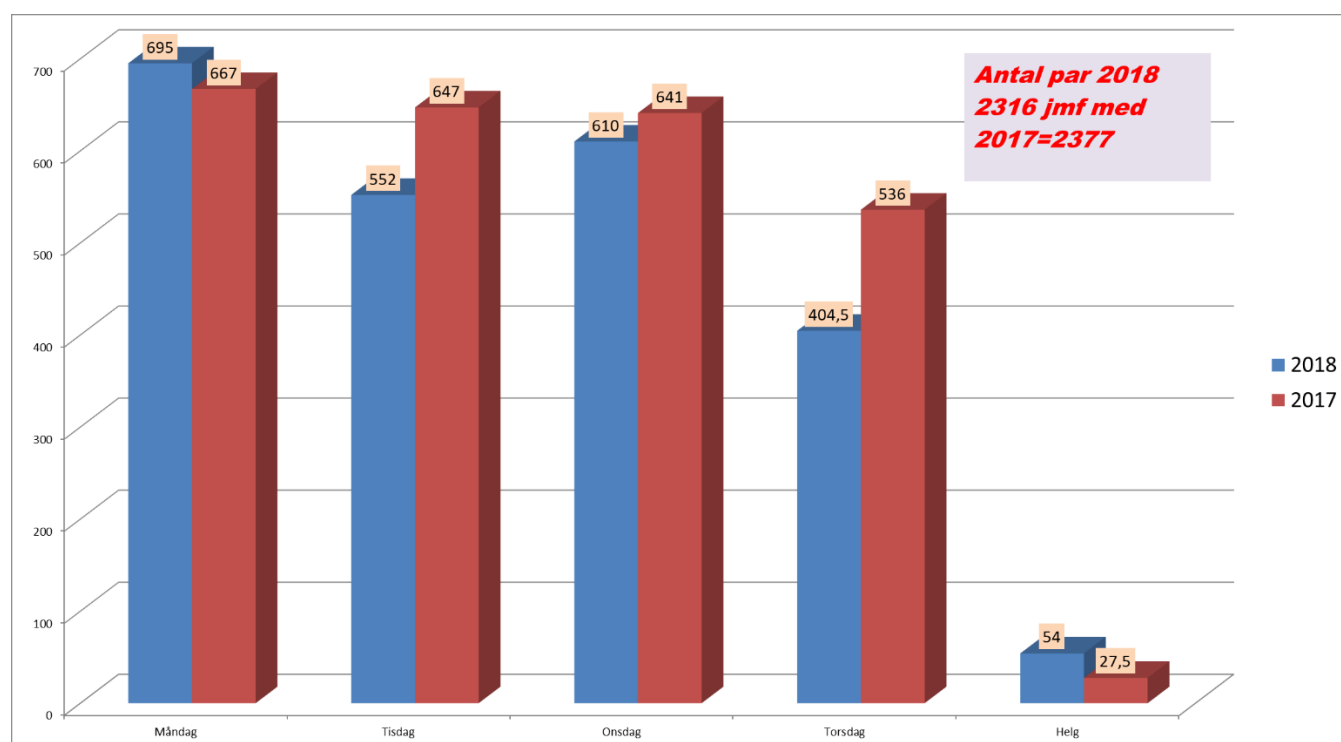

Tävlingsledarens rapport

Vi har i år haft **2316** spelande par jämfört **2377** föregående år. Antal spelare på måndagar har ökat något medan tisdagar har minskat. Både lagspelet på onsdagar och spelet för mindre rutinerade på torsdagar har minskat en del. Antal speltillfällen mån-tors under året var 168, några färre än året innan. Utvecklingen från 2000 till och med i år kan man se i tabellen nedanför.

I år spelade vi 2 omgångar Borlängeligan med totalt 9 lag i två divisioner på vårterminen, 12 lag i två divisioner på hösten..

Nygammligt lag spelades vid fem tillfällen, vi har också spelat Paul Jones ett par gånger.

Tabellen på nästa sida sammanfattar uppgifterna om spel.