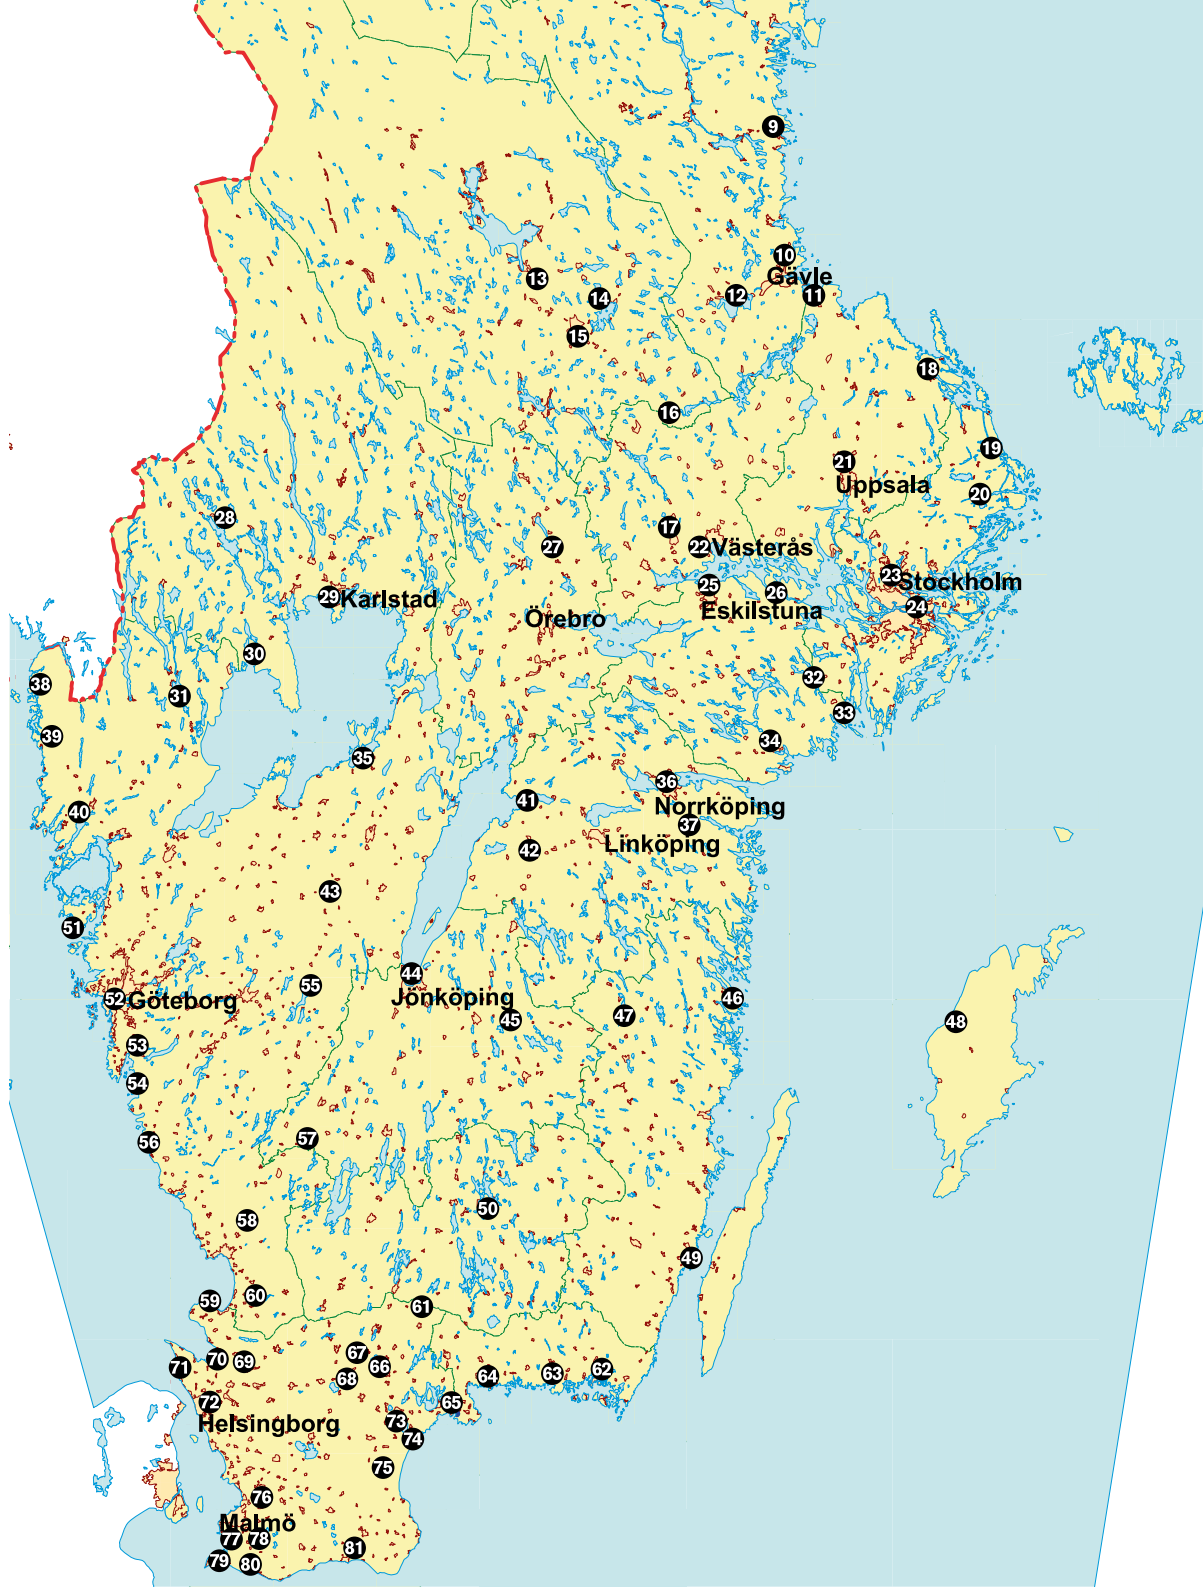

Sommar, Sol, Semester... ... och BRIDGE!

www.svenskbridge.se/nyheter/3836

Här finns information om:

- Spelort
- Spellokal/Adress
- Speldagar och tider
- Kontaktpersoner

På www.svenskbridge.se
hittar du de flesta
klubbars hemsidor.

**OBS! Flera klubbar
håller stängt under
Bridgefestivalen!**

**Dessa klubbar hälsar dig välkommen
till sommarens bridgetävlingar!**

- | | |
|------------------------------|---|
| 1 BODEN-SÄVAST BS | 52 ONSDAGSKLUBBEN, GÖTEBORG |
| 2 LULEÅ BK | 52 BOHUS NATIONS BS, GÖTEBORG |
| 3 PITEÅ BS | 53 KUNGSBACKA BS |
| 4 SKELLEFTEÅ BK | 54 ÅSA/FRILLESÅS BK |
| 5 SOLLEFTEÅ BK | 55 ULRICEHAMNS BK * |
| 6 JÄMTLAND-HÄRJEDALENS BF * | 56 BK ALBREKTS, VARBERG * |
| 6 ÖSTERSUND DAGBRIDGEKLUBB * | 57 SMÅLANDSSTENAR BK |
| 7 HÄRNÖ BS | 58 KVIBILLE BS |
| 8 SUNDSVALLSBRIDGEN | 59 VÄSTRA BJÄRE BK |
| 8 BRIDGEKLUBBEN BFR | 60 LAHOLMS BK |
| 9 SÖDERHAMNS BS | 61 ÄLMHULTS BK * |
| 10 GÄVLE BK | 62 IFK KARLSKRONA |
| 11 SKUTSKÄRS BK | 62 BK KARLSKRONA (*) |
| 12 SANDVIKENS BK | 63 FÖRENINGEN SÄLLSKAPET (*)
RONNEBY |
| 13 INSJÖNS BK | 64 KARLSHAMNS BK |
| 14 FALU BK | 65 SÖLVESBORGS BK |
| 15 BORLÄNGE BK | 66 HÄSTVEDA BK * |
| 16 FOLKARE BK | 67 BJÄRNUMS BK |
| 17 HALLSTAHAMMARS BK | 68 HÄSSLEHOLMS BK |
| 18 ÖSTHAMMARS BK | 69 MUNKA LJUNGBY BS |
| 19 VÄDDÖ BK | 70 ÄNGELHOLMS BS (*) |
| 20 NORRTÄLJE BS | 71 KULLABYGDENS BK |