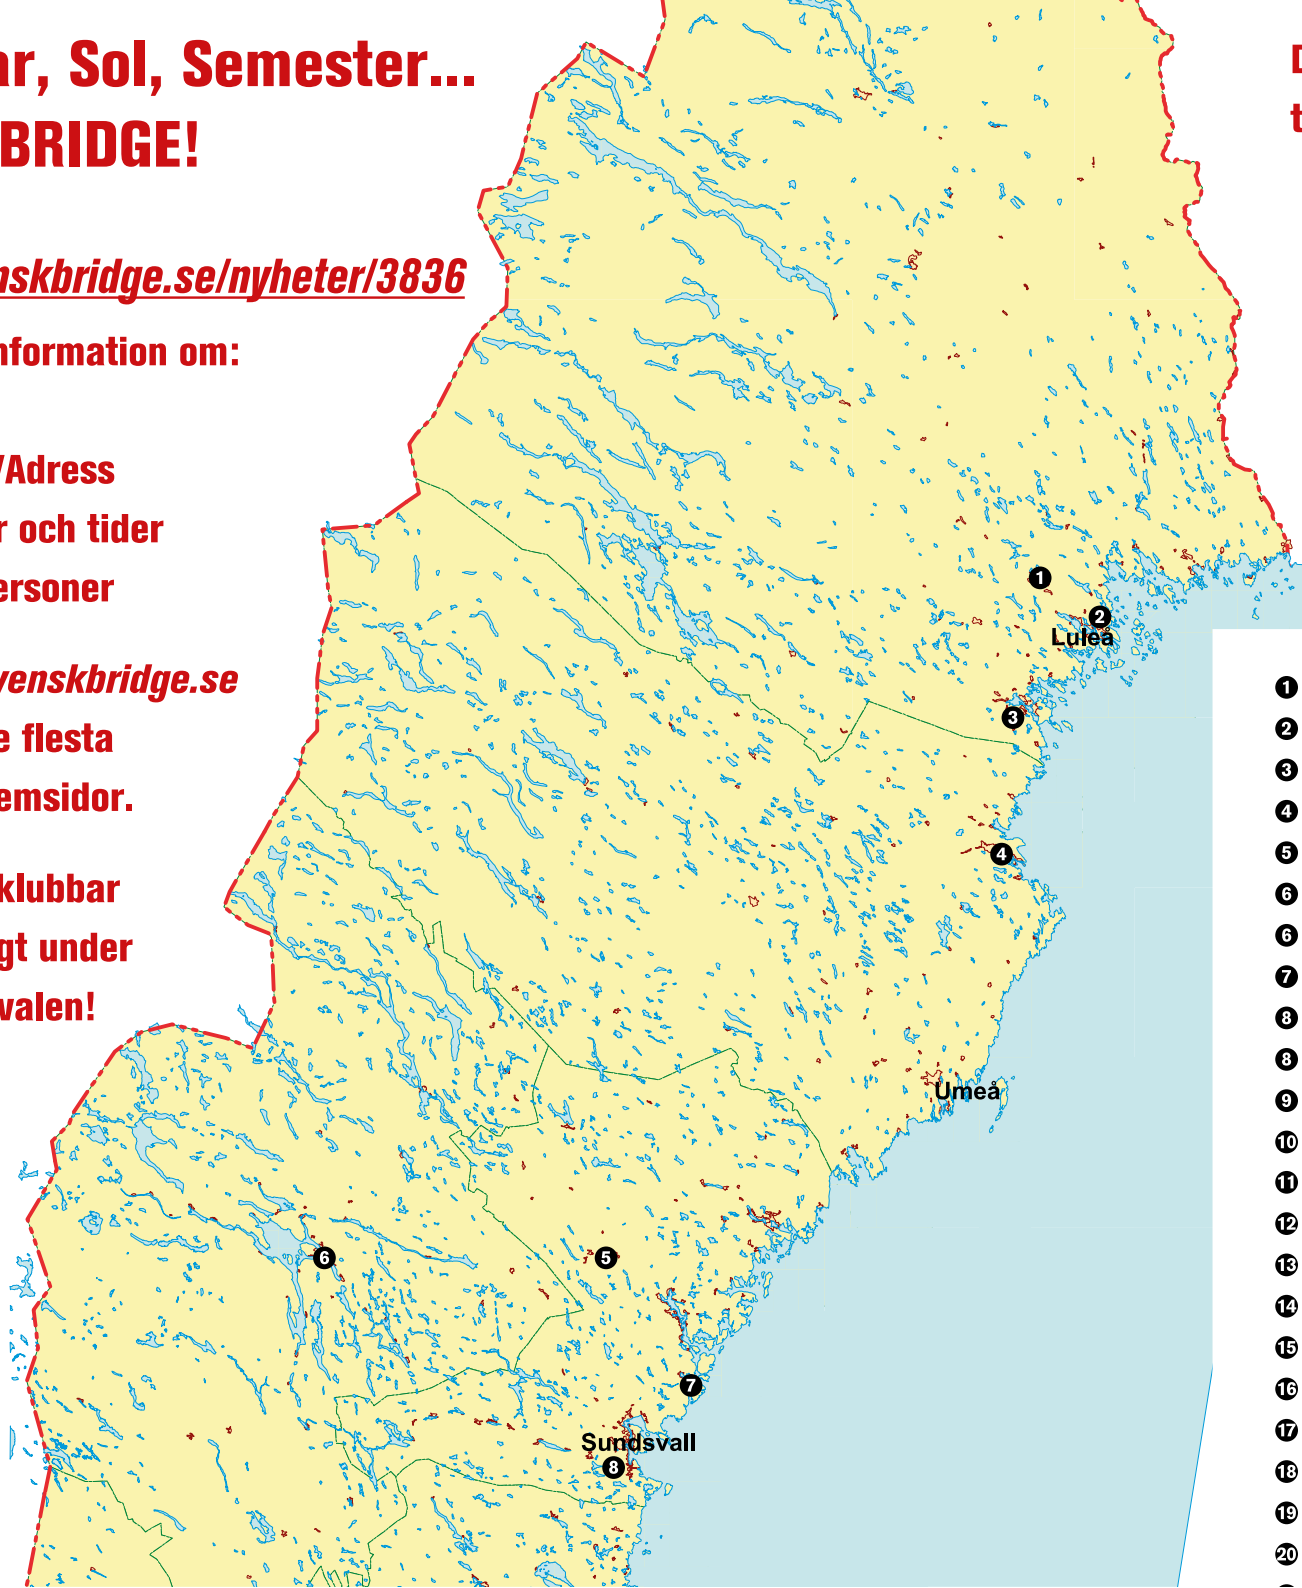

Sommar, Sol, Semester... ... och BRIDGE!

www.svenskbridge.se/nyheter/3836

Här finns information om:

- Spelort
- Spellokal/Adress
- Speldagar och tider
- Kontaktpersoner

På www.svenskbridge.se
hittar du de flesta
klubbars hemsidor.

**OBS! Flera klubbar
håller stängt under
Bridgefestivalen!**

**Dessa klubbar hälsar dig välkommen
till sommarens bridgetävlingar!**

1 BODEN-SÄVAST BS	52 ONSDAGSKLUBBEN, GÖTEBORG
2 LULEÅ BK	52 BOHUS NATIONS BS, GÖTEBORG
3 PITEÅ BS	53 KUNGSBACKA BS
4 SKELLEFTEÅ BK	54 ÅSA/FRILLESÅS BK
5 SOLLEFTEÅ BK	55 ULRICEHAMNS BK *
6 JÄMTLAND-HÄRJEDALENS BF *	56 BK ALBREKTS, VARBERG *
6 ÖSTERSUND DAGBRIDGEKLUBB *	57 SMÅLANDSSTENAR BK
7 HÄRNÖ BS	58 KVIBILLE BS
8 SUNDSVALLSBRIDGEN	59 VÄSTRA BJÄRE BK
8 BRIDGEKLUBBEN BFR	60 LAHOLMS BK
9 SÖDERHAMNS BS	61 ÄLMHULTS BK *
10 GÄVLE BK	62 IFK KARLSKRONA
11 SKUTSKÄRS BK	62 BK KARLSKRONA (*)
12 SANDVIKENS BK	63 FÖRENINGEN SÄLLSKAPET (*) RONNEBY
13 INSJÖNS BK	64 KARLSHAMNS BK
14 FALU BK	65 SÖLVESBORGS BK
15 BORLÄNGE BK	66 HÄSTVEDA BK *
16 FOLKARE BK	67 BJÄRNUMS BK
17 HALLSTAHAMMARS BK	68 HÄSSLEHOLMS BK
18 ÖSTHAMMARS BK	69 MUNKA LJUNGBY BS
19 VÄDDÖ BK	70 ÄNGELHOLMS BS (*)
20 NORRTÄLJE BS	71 KULLABYGDENS BK